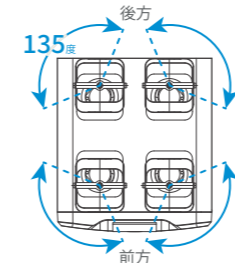

It's more ノズル 4つノズルで振り幅大!