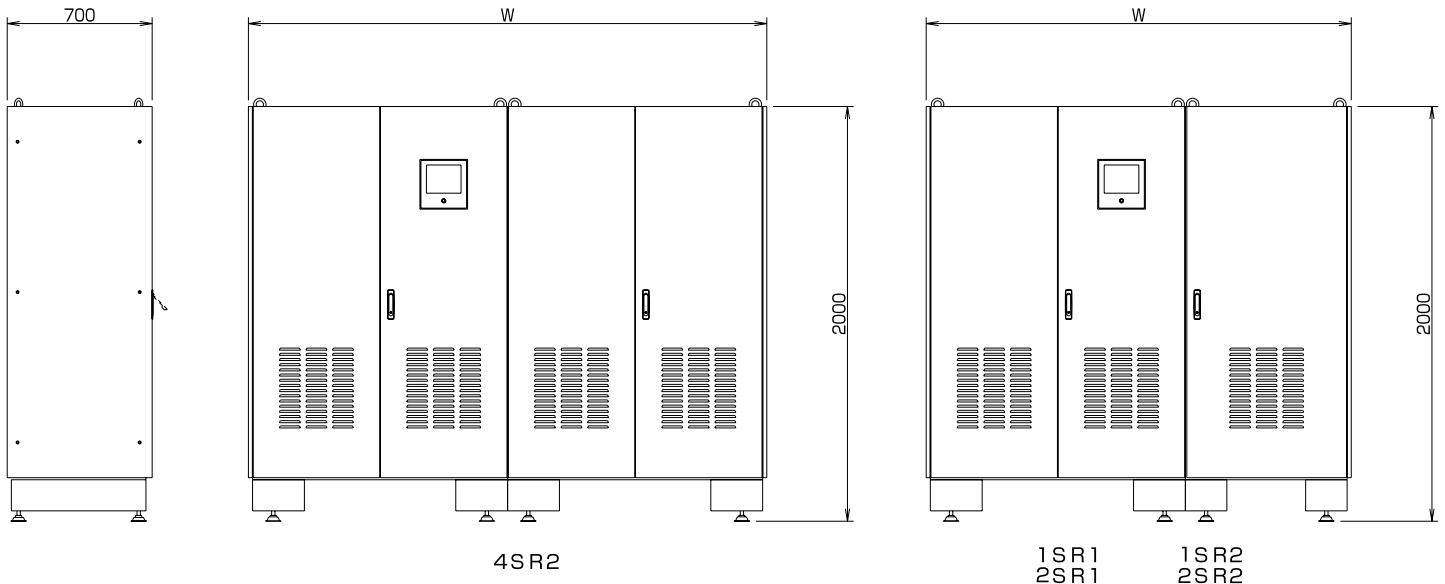

仕様

名称	湿し水・ローラー兼用冷却装置 SPACE PAIR (スペースペア)								
型式	Ⅵ×1SR1	Ⅵ×2SR1	Ⅶ×1SR1	Ⅶ×2SR1	Ⅷ×1SR2	Ⅷ×2SR2	Ⅷ×4SR2		
電源	3相 200V								
本体	運転電流	34A	47A	41A	54A	41A	54A		
	電気容量	11.8KVA	16.3KVA	14.2KVA	18.7KVA	14.2KVA	18.7KVA		
	入力ブレーカー	50A	60A	50A	100A	50A	100A		
	外形寸法	1950×700×2000	1950×700×2000	2050×700×2000	2050×700×2000	2050×700×2000	2050×700×2000	2500×700×2000	
チーンユニット	運転電流	30.4A	30.4A	45.5A	45.5A	60.8A	60.8A		
	電気容量	10.5KVA	10.5KVA	15.8KVA	15.8KVA	21.1KVA	21.1KVA		
	入力ブレーカー	60A	60A	100A	100A	125A	125A		
	外形寸法	930×765×1600	930×765×1600	1240×765×1600	1240×765×1600	1880×765×1603	1880×765×1603	1880×765×1603	
本体	ローラー冷却部	チーンユニット	8.25kW	8.25kW	12.75kW	12.75kW	16.5kW	16.5kW	
		冷却能力	25.0kW	25.0kW	37.5kW	37.5kW	50.0kW	50.0kW	
		冷却回路数	1回路	2回路	1回路	2回路	1回路	2回路	
		水槽容量	77L	77L	77L	77L	77L	100L	
		冷却水制御方式	加熱・冷却制御方式						
	湿し水冷却部	冷凍機(水冷式)	1.99kW	1.99kW	3.54kW	3.54kW	3.54kW	3.54kW	
		冷却能力(50/60Hz)	6.1/7.3kW	6.1/7.3kW	12.7/13.8kW	12.7/13.8kW	12.7/13.8kW	12.7/13.8kW	
		水槽容量	100L	100L	150L	150L	150L	150L	
		H液管理方式	定量希釈・pH管理切換方式						
		IPA管理装置	alcon						
操作パネル	7インチカラー液晶パネル								
警告表示	冷却機異常・循環ポンプ異常等の異常を操作パネルにて警報表示								

外形寸法:幅(W)×奥行(D)×高さ(H)mm

仕様・外観等は改良のため予告なく変更することがあります。
記載の数値などは使用条件等により変化することがありますので御了承下さい。

外形寸法 (単位 mm)

株式会社 **コスモテック**

<http://www.cosmotech-jp.com>
E-mail: KYOTO@cosmotech-jp.com

本社 〒612-8433 京都市伏見区深草善導寺町12-2
東京支店 〒170-0002 東京都豊島区巢鴨1-2-6
大阪支店 〒567-0861 大阪府茨木市東奈良3-9-22
名古屋支店 〒452-0845 名古屋市中区中沼町1-1
福岡支店 〒812-0041 福岡市博多区吉塚4-3-18
東北支店 〒982-0848 宮城県名取市高館吉田字野来29-19
札幌営業所 〒062-0012 札幌市豊平区美園12条6丁目3-1

TEL (075) 621-7431 (代) FAX (075) 621-7473
TEL (03) 3947-5101 (代) FAX (03) 3947-5105
TEL (072) 652-1688 (代) FAX (072) 652-1687
TEL (052) 504-0016 (代) FAX (052) 504-0027
TEL (092) 629-1950 (代) FAX (092) 629-1953
TEL (022) 784-4430 (代) FAX (022) 784-4431
TEL (011) 824-5205 (代) FAX (011) 824-5208

0907-05